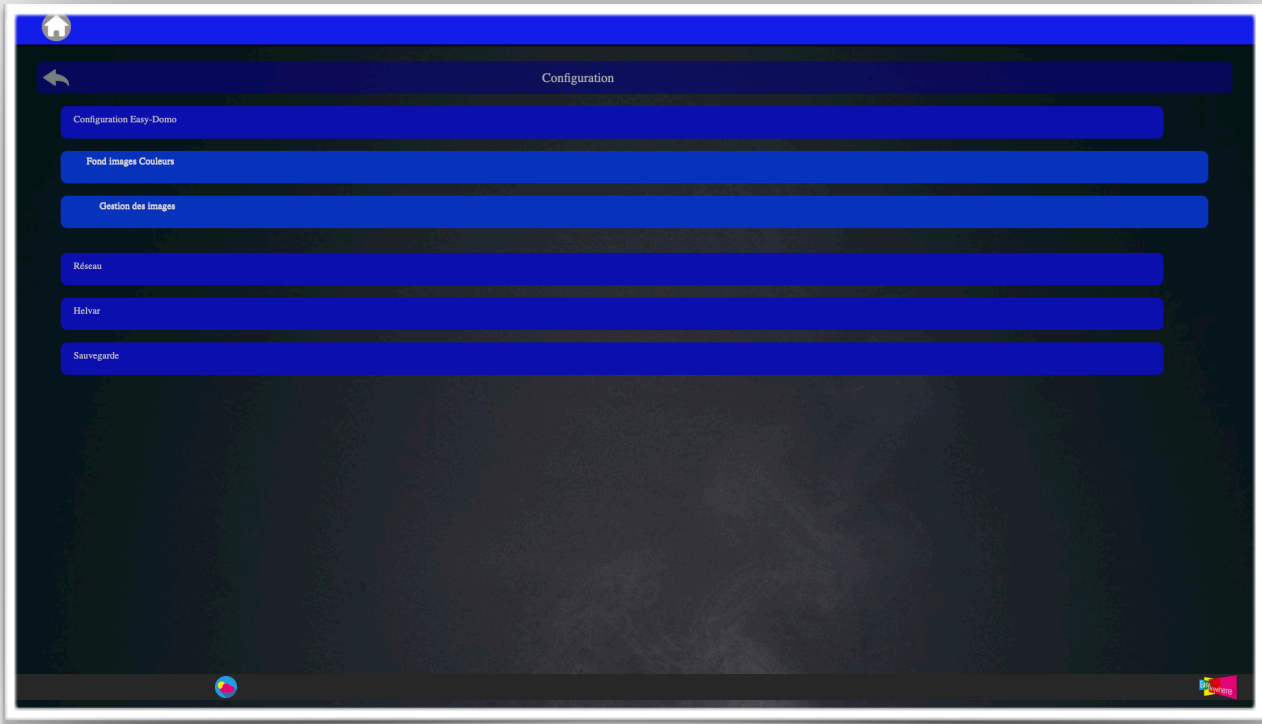

Easy-Domo

BUILD SMART